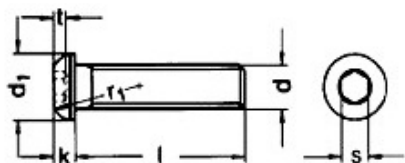

PRODUCT SHEET

Description:

Socket Button Head Screw, M8x30mm, SS/A2, ISO 7380, W/Hex

Item number:

12.03.241-0

Units	Box	Carton	HS Code	Barcode
Pcs.	200	2000	7318155290	
				5704866440165

d	M 8
l	30
d1 max.	14
k max.	4,4
r1	7,5
s	5
t min.	3,2